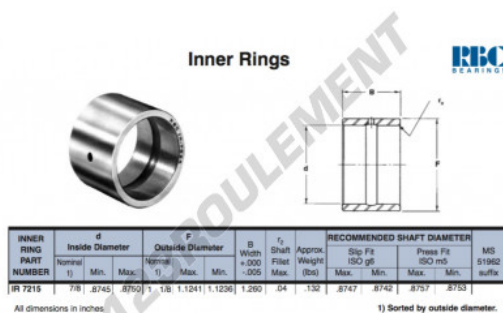

Bague intérieure IR7215-RBC - IR7215-RBC

<https://www.123roulement.com/roulement-palier/roulement-aiguilles/bague-interieure/ir7215-rbc>

CARACTÉRISTIQUES PRODUIT

| | |
|-----------------|---------------|
| Marque | RBC |
| N° Ean13 | 3663952532189 |
| Diam. intérieur | 22.225 mm |
| Diam. extérieur | 28.575 mm |
| Epaisseur | 32.004 mm |
| Type | IR |
| Poids | 60 g |
| Conditionnement | 1 |