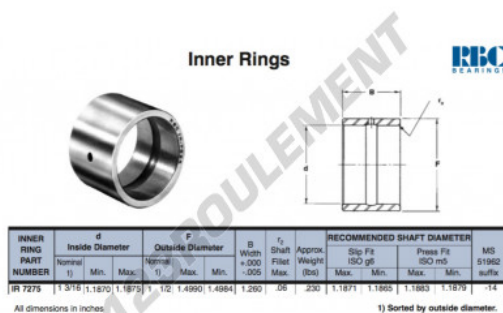

Bague intérieure IR7275-RBC - IR7275-RBC

<https://www.123roulement.com/roulement-palier/roulement-aiguilles/bague-interieure/ir7275-rbc>

CARACTÉRISTIQUES PRODUIT

Marque	RBC
N° Ean13	3663952532394
Diam. intérieur	30.163 mm
Diam. extérieur	38.1 mm
Epaisseur	32.004 mm
Type	IR
Poids	104 g
Conditionnement	1