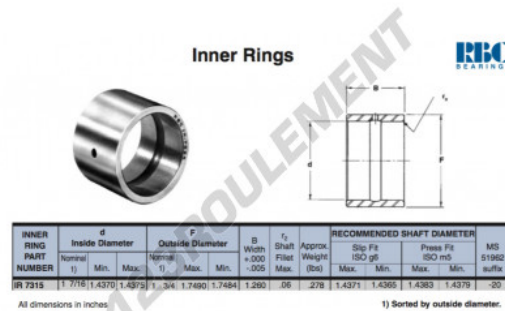

Bague intérieure IR7315-RBC - IR7315-RBC

<https://www.123roulement.com/roulement-palier/roulement-aiguilles/bague-interieure/ir7315-rbc>

CARACTÉRISTIQUES PRODUIT

Marque	RBC
N° Ean13	3663952532615
Diam. intérieur	36.513 mm
Diam. extérieur	44.45 mm
Epaisseur	32.004 mm
Type	IR
Poids	126 g
Conditionnement	1