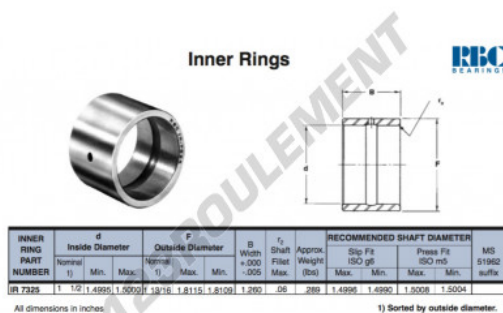

## Bague intérieure IR7325-RBC - IR7325-RBC

<https://www.123roulement.com/roulement-palier/roulement-aiguilles/bague-interieure/ir7325-rbc>

### CARACTÉRISTIQUES PRODUIT

Marque	RBC
N° Ean13	3663952532677
Diam. intérieur	38.1 mm
Diam. extérieur	46.038 mm
Epaisseur	32.004 mm
Type	IR
Poids	131 g
Conditionnement	1
Norme	Sans norme

[contact@123roulement.com](mailto:contact@123roulement.com)