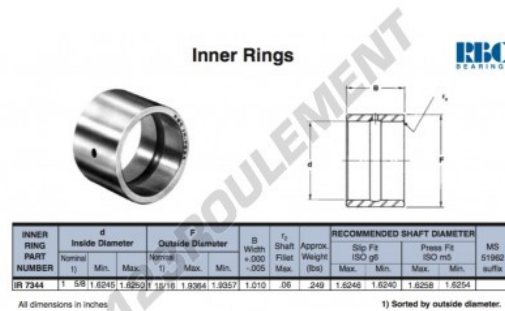

## Bague intérieure IR7344-RBC - IR7344-RBC

<https://www.123roulement.com/roulement-palier/roulement-aiguilles/bague-interieure/ir7344-rbc>

### CARACTÉRISTIQUES PRODUIT

Marque	RBC
N° Ean13	3663952532707
Diam. intérieur	41.275 mm
Diam. intérieur	1 5/8" inch
Diam. extérieur	49.213 mm
Diam. extérieur	1 15/16" inch
Epaisseur	25.654 mm
Epaisseur	1.01" inch
Type	IR
Poids	113 g
Conditionnement	1