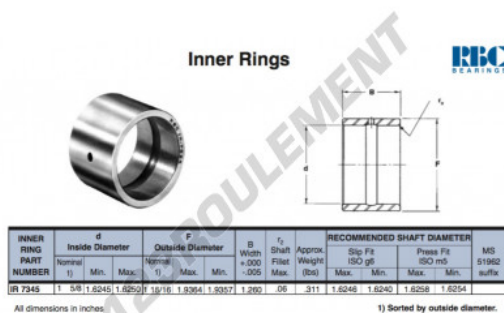

Bague intérieure IR7345-RBC - IR7345-RBC

<https://www.123roulement.com/roulement-palier/roulement-aiguilles/bague-interieure/ir7345-rbc>

CARACTÉRISTIQUES PRODUIT

Marque	RBC
N° Ean13	3663952532714
Diam. intérieur	41.275 mm
Diam. extérieur	49.213 mm
Épaisseur	32.004 mm
Type	-
Poids	141 g
Conditionnement	-