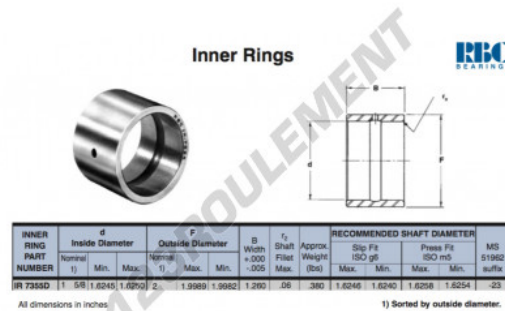

Bague intérieure IR7355-D-RBC - IR7355-D-RBC

<https://www.123roulement.com/roulement-palier/roulement-aiguilles/bague-interieure/ir7355-d-rbc>

CARACTÉRISTIQUES PRODUIT

Marque	RBC
N° Ean13	3663952532745
Diam. intérieur	41.275 mm
Diam. extérieur	50.8 mm
Épaisseur	32.004 mm
Type	IR
Poids	172 g
Conditionnement	1