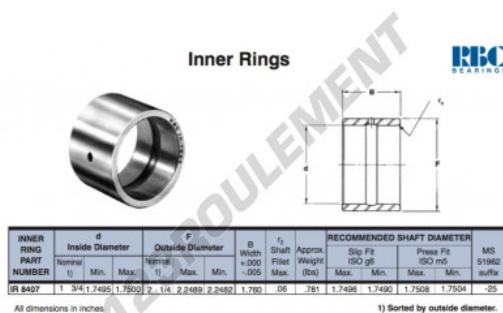

Bague intérieure IR8407-RBC - IR8407-RBC

<https://www.123roulement.com/roulement-palier/roulement-aiguilles/bague-interieure/ir8407-rbc>

CARACTÉRISTIQUES PRODUIT

| | |
|-----------------|---------------|
| Marque | RBC |
| N° Ean13 | 3663952532790 |
| Diam. intérieur | 44.45 mm |
| Diam. extérieur | 57.15 mm |
| Epaisseur | 44.704 mm |
| Type | IR |
| Poids | 354 g |
| Conditionnement | 1 |