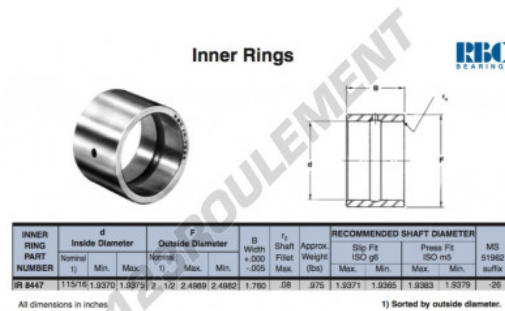

Bague intérieure IR8447-RBC - IR8447-RBC

<https://www.123roulement.com/roulement-palier/roulement-aiguilles/bague-interieure/ir8447-rbc>

CARACTÉRISTIQUES PRODUIT

Marque	RBC
N° Ean13	3663952532837
Diam. intérieur	49.213 mm
Diam. extérieur	63.5 mm
Épaisseur	44.704 mm
Type	IR
Poids	442 g
Conditionnement	1