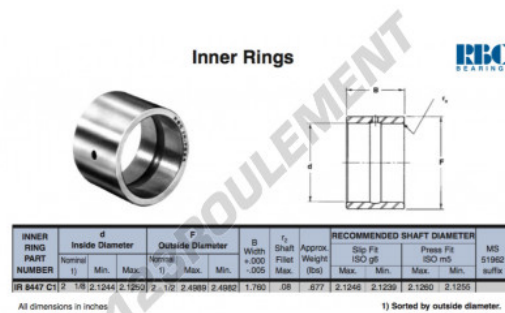

Bague intérieure IR8447-C1-RBC - IR8447-C1-RBC

<https://www.123roulement.com/roulement-palier/roulement-aiguilles/bague-interieure/ir8447-c1-rbc>

CARACTÉRISTIQUES PRODUIT

Marque	RBC
N° Ean13	3663952532882
Diam. intérieur	53.975 mm
Diam. intérieur	2 1/8" inch
Diam. extérieur	63.5 mm
Diam. extérieur	2 1/2" inch
Epaisseur	44.704 mm
Epaisseur	1.76" inch
Type	IR
Poids	307 g
Conditionnement	1