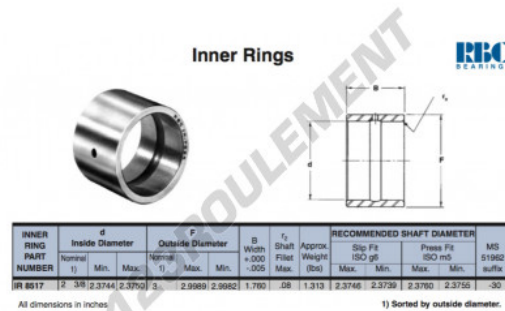

Bague intérieure IR8517-RBC - IR8517-RBC

<https://www.123roulement.com/roulement-palier/roulement-aiguilles/bague-interieure/ir8517-rbc>

CARACTÉRISTIQUES PRODUIT

Marque	RBC
N° Ean13	3663952533025
Diam. intérieur	60.325 mm
Diam. extérieur	76.2 mm
Épaisseur	44.704 mm
Type	IR
Poids	596 g
Conditionnement	1