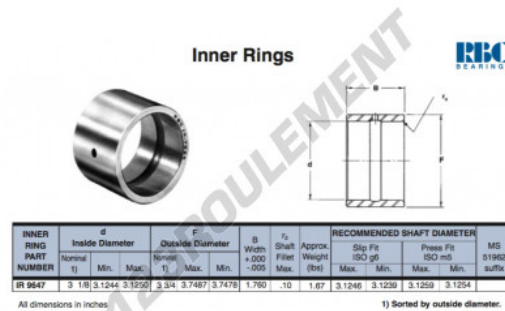

Bague intérieure IR9647-RBC - IR9647-RBC

<https://www.123roulement.com/roulement-palier/roulement-aiguilles/bague-interieure/ir9647-rbc>

CARACTÉRISTIQUES PRODUIT

Marque	RBC
N° Ean13	3663952533131
Diam. intérieur	79.375 mm
Diam. extérieur	95.25 mm
Épaisseur	44.704 mm
Type	IR
Poids	757 g
Conditionnement	1