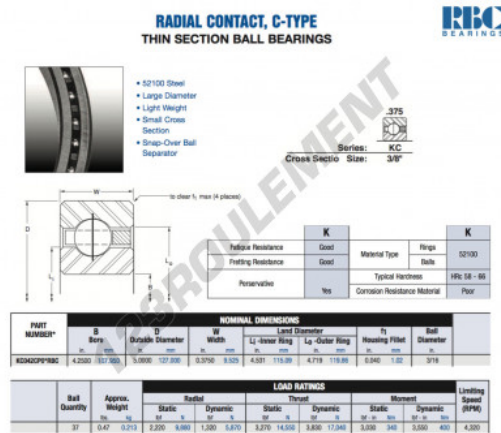

Roulement à bille simple rangée KC042-CP0-RBC - KC042-CP0-RBC

<https://www.123roulement.com/roulement-palier/roulement-bille/simple-rangee/kc042-cp0-rbc>

CARACTÉRISTIQUES PRODUIT

Marque	RBC
N° Ean13	3663952533940
Diam. intérieur	107.95 mm
Diam. intérieur	4 1/4" inch
Diam. extérieur	127 mm
Diam. extérieur	5" inch
Epaisseur	9.525 mm
Epaisseur	3/8" inch
Poids	213 g
Conditionnement	1