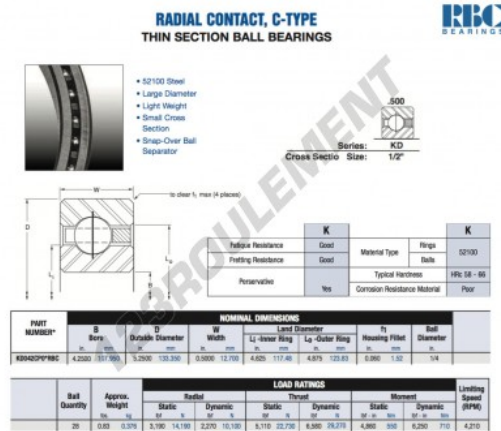

Roulement à bille simple rangée KD042-CP0-RBC - KD042-CP0-RBC

<https://www.123roulement.com/roulement-palier/roulement-bille/simple-rangee/kd042-cp0-rbc>

CARACTÉRISTIQUES PRODUIT

Marque	RBC
N° Ean13	3663952533957
Diam. intérieur	107.95 mm
Diam. intérieur	4 1/4" inch
Diam. extérieur	133.35 mm
Diam. extérieur	5 1/4" inch
Epaisseur	12.7 mm
Epaisseur	1/2" inch
Poids	376 g
Conditionnement	1