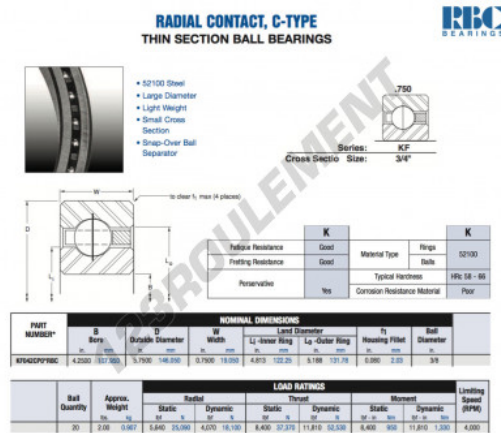

Roulement à bille simple rangée KF042-CP0-RBC - KF042-CP0-RBC

<https://www.123roulement.com/roulement-palier/roulement-bille/simple-rangee/kf042-cp0-rbc>

CARACTÉRISTIQUES PRODUIT

Marque	RBC
N° Ean13	3663952533964
Diam. intérieur	107.95 mm
Diam. extérieur	146.05 mm
Épaisseur	19.05 mm
Poids	907 g
Conditionnement	1