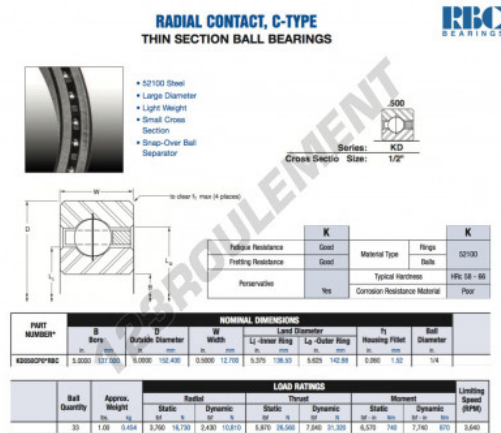

Roulement à bille simple rangée KD050-CP0-RBC - KD050-CP0-RBC

<https://www.123roulement.com/roulement-palier/roulement-bille/simple-rangee/kd050-cp0-rbc>

CARACTÉRISTIQUES PRODUIT

Marque	RBC
N° Ean13	3663952534138
Diam. intérieur	127 mm
Diam. extérieur	152.4 mm
Epaisseur	12.7 mm
Poids	454 g
Conditionnement	1