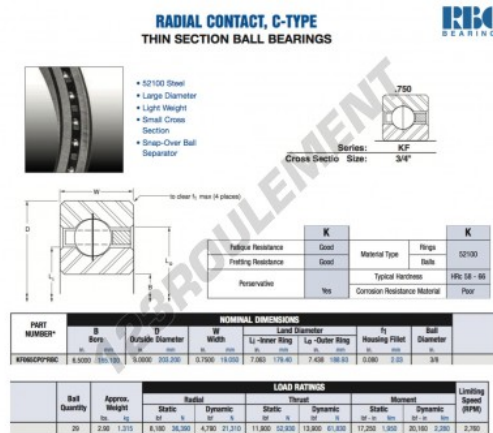

Roulement à bille simple rangée KF065-CP0-RBC - KF065-CP0-RBC

<https://www.123roulement.com/roulement-palier/roulement-bille/simple-rangee/kf065-cp0-rbc>

CARACTÉRISTIQUES PRODUIT

Marque	RBC
N° Ean13	3663952534312
Diam. intérieur	165.1 mm
Diam. extérieur	203.2 mm
Épaisseur	19.05 mm
Poids	1315 g
Conditionnement	1