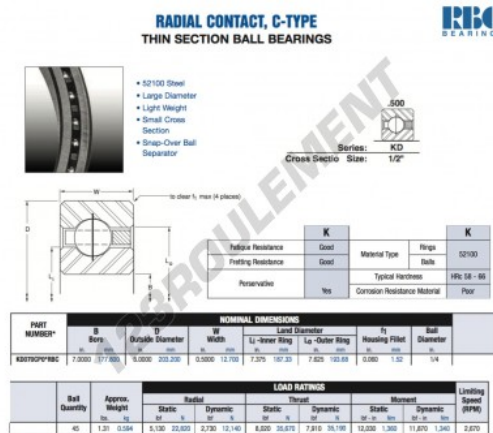

Roulement à bille simple rangée KD070-CP0-RBC - KD070-CP0-RBC

<https://www.123roulement.com/roulement-palier/roulement-bille/simple-rangee/kd070-cp0-rbc>

CARACTÉRISTIQUES PRODUIT

Marque	RBC
N° Ean13	3663952534367
Diam. intérieur	177.8 mm
Diam. extérieur	203.2 mm
Épaisseur	12.7 mm
Poids	594 g
Conditionnement	1