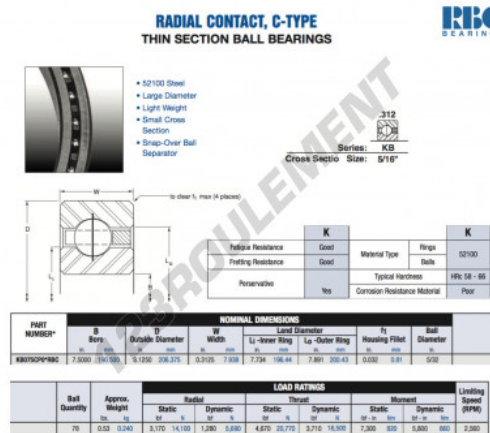

Roulement à bille simple rangée KB075-CP0-RBC - KB075-CP0-RBC

<https://www.123roulement.com/roulement-palier/roulement-bille/simple-rangee/kb075-cp0-rbc>

CARACTÉRISTIQUES PRODUIT

Marque	RBC
N° Ean13	3663952534404
Diam. intérieur	190.5 mm
Diam. extérieur	206.375 mm
Épaisseur	7.938 mm
Poids	240 g
Conditionnement	1