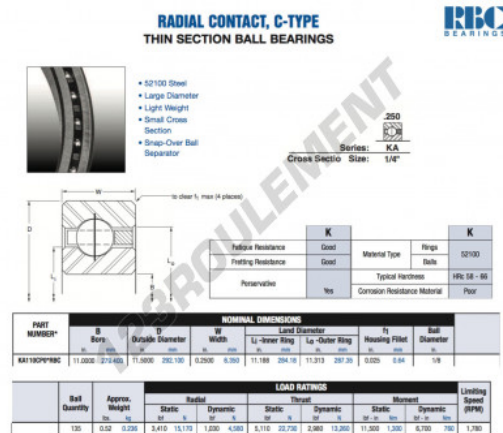

Roulement à bille simple rangée KA110-CP0-RBC - KA110-CP0-RBC

<https://www.123roulement.com/roulement-palier/roulement-bille/simple-rangee/ka110-cp0-rbc>

CARACTÉRISTIQUES PRODUIT

Marque	RBC
N° Ean13	3663952534657
Diam. intérieur	279.4 mm
Diam. extérieur	292.1 mm
Epaisseur	6.35 mm
Poids	236 g
Conditionnement	1