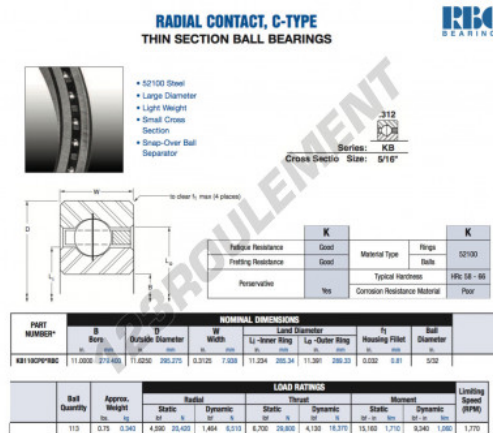

Roulement à bille simple rangée KB110-CP0-RBC - KB110-CP0-RBC

<https://www.123roulement.com/roulement-palier/roulement-bille/simple-rangee/kb110-cp0-rbc>

CARACTÉRISTIQUES PRODUIT

Marque	RBC
N° Ean13	3663952534664
Diam. intérieur	279.4 mm
Diam. extérieur	295.275 mm
Epaisseur	7.938 mm
Poids	340 g
Conditionnement	1