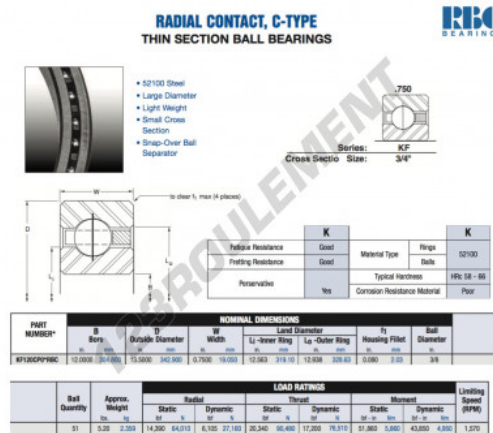

## Roulement à bille simple rangée KF120-CP0-RBC - KF120-CP0-RBC

<https://www.123roulement.com/roulement-palier/roulement-bille/simple-rangee/kf120-cp0-rbc>

### CARACTÉRISTIQUES PRODUIT

Marque	RBC
N° Ean13	3663952534763
Diam. intérieur	304.8 mm
Diam. extérieur	342.9 mm
Épaisseur	19.05 mm
Poids	2359 g
Conditionnement	-

[contact@123roulement.com](mailto:contact@123roulement.com)