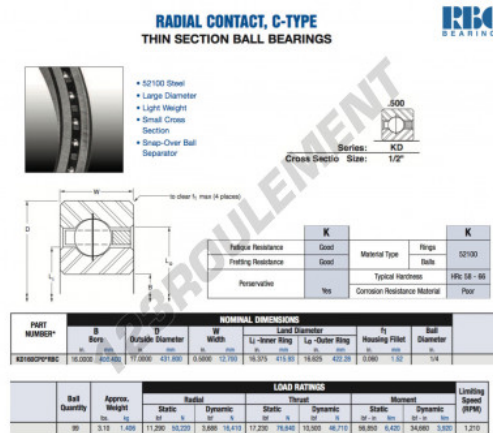

## Roulement à bille simple rangée KD160-CP0-RBC - KD160-CP0-RBC

<https://www.123roulement.com/roulement-palier/roulement-bille/simple-rangee/kd160-cp0-rbc>

### CARACTÉRISTIQUES PRODUIT

Marque	RBC
N° Ean13	3663952534855
Diam. intérieur	406.4 mm
Diam. extérieur	431.8 mm
Epaisseur	12.7 mm
Poids	1406 g
Conditionnement	1

[contact@123roulement.com](mailto:contact@123roulement.com)