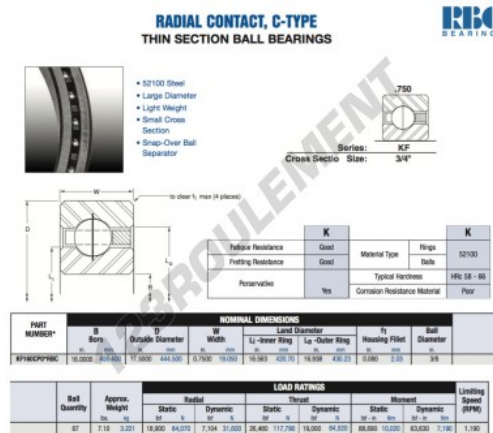

## Roulement à bille simple rangée KF160-CP0-RBC - KF160-CP0-RBC

<https://www.123roulement.com/roulement-palier/roulement-bille/simple-rangee/kf160-cp0-rbc>

### CARACTÉRISTIQUES PRODUIT

Marque	RBC
N° Ean13	3663952534862
Diam. intérieur	406.4 mm
Diam. extérieur	444.5 mm
Epaisseur	19.05 mm
Poids	3221 g
Conditionnement	1

[contact@123roulement.com](mailto:contact@123roulement.com)