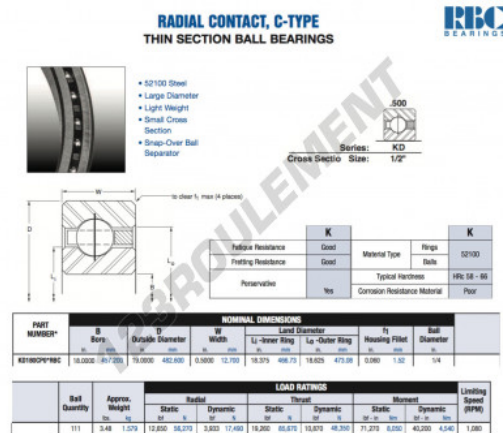

Roulement à bille simple rangée KD180-CP0-RBC - KD180-CP0-RBC

<https://www.123roulement.com/roulement-palier/roulement-bille/simple-rangee/kd180-cp0-rbc>

CARACTÉRISTIQUES PRODUIT

Marque	RBC
N° Ean13	3663952534909
Diam. intérieur	457.2 mm
Diam. extérieur	482.6 mm
Épaisseur	12.7 mm
Poids	1579 g
Conditionnement	1