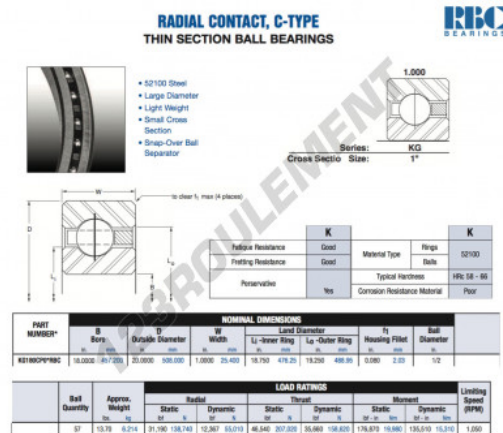

Roulement à bille simple rangée KG180-CP0-RBC - KG180-CP0-RBC

<https://www.123roulement.com/roulement-palier/roulement-bille/simple-rangee/kg180-cp0-rbc>

CARACTÉRISTIQUES PRODUIT

Marque	RBC
N° Ean13	3663952534923
Diam. intérieur	457.2 mm
Diam. extérieur	508 mm
Epaisseur	25.4 mm
Poids	6214 g
Conditionnement	-