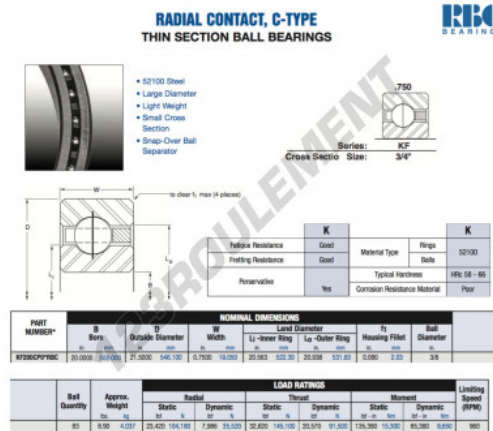

Roulement à bille simple rangée KF200-CP0-RBC - KF200-CP0-RBC

<https://www.123roulement.com/roulement-palier/roulement-bille/simple-rangee/kf200-cp0-rbc>

CARACTÉRISTIQUES PRODUIT

Marque	RBC
N° Ean13	3663952534961
Diam. intérieur	508 mm
Diam. intérieur	20" inch
Diam. extérieur	546.1 mm
Diam. extérieur	21 1/2" inch
Epaisseur	19.05 mm
Epaisseur	3/4" inch
Poids	4037 g
Conditionnement	1