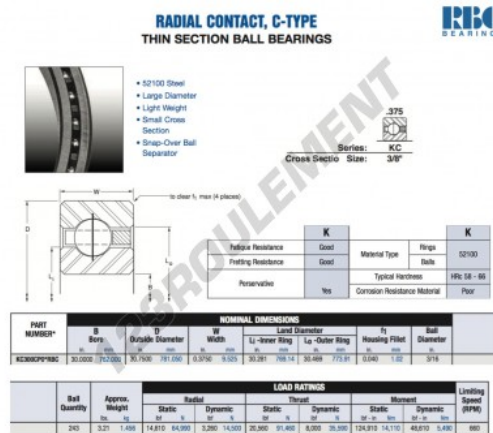

## Roulement à bille simple rangée KC300-CP0-RBC - KC300-CP0-RBC

<https://www.123roulement.com/roulement-palier/roulement-bille/simple-rangee/kc300-cp0-rbc>

### CARACTÉRISTIQUES PRODUIT

Marque	RBC
N° Ean13	3663952535029
Diam. intérieur	762 mm
Diam. intérieur	30" inch
Diam. extérieur	781.05 mm
Diam. extérieur	30 3/4" inch
Epaisseur	9.525 mm
Epaisseur	3/8" inch
Poids	1456 g
Conditionnement	1