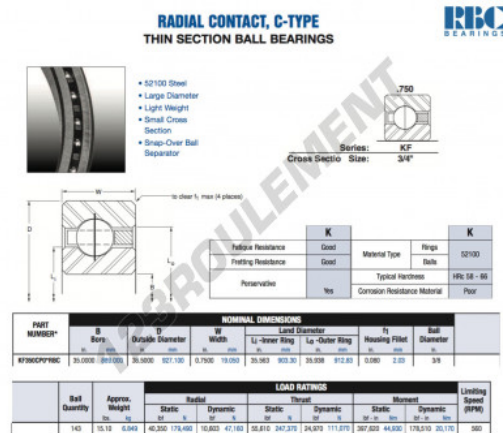

## Roulement à bille simple rangée KF350-CP0-RBC - KF350-CP0-RBC

<https://www.123roulement.com/roulement-palier/roulement-bille/simple-rangee/kf350-cp0-rbc>

### CARACTÉRISTIQUES PRODUIT

Marque	RBC
N° Ean13	3663952535067
Diam. intérieur	889 mm
Diam. extérieur	927.1 mm
Épaisseur	19.05 mm
Poids	6849 g
Conditionnement	1

[contact@123roulement.com](mailto:contact@123roulement.com)