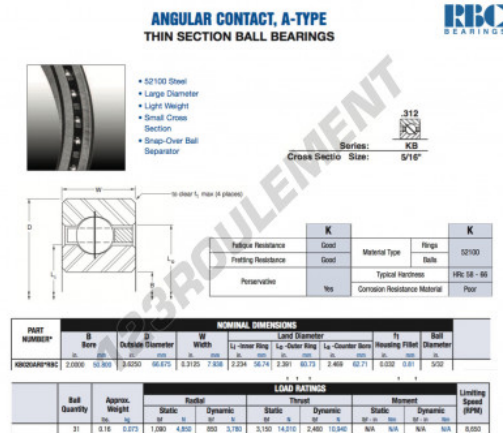

# Roulement à bille simple rangée KB020-AR0-RBC - KB020-AR0-RBC

<https://www.123roulement.com/roulement-palier/roulement-bille/simple-rangee/kb020-ar0-rbc>

## CARACTÉRISTIQUES PRODUIT

Marque	RBC
N° Ean13	3663952535142
Diam. intérieur	50.8 mm
Diam. extérieur	66.675 mm
Epaisseur	7.938 mm
Poids	73 g
Conditionnement	1

[contact@123roulement.com](mailto:contact@123roulement.com)