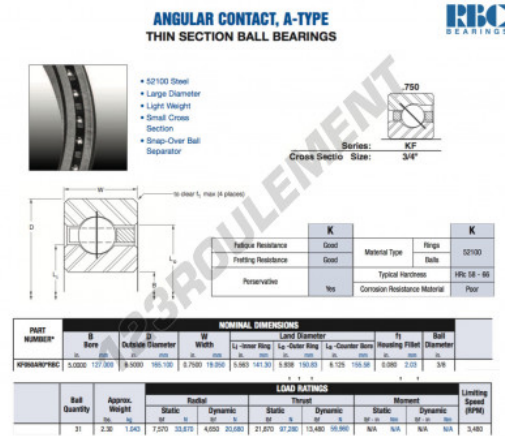

Roulement à bille simple rangée KF050-AR0-RBC - KF050-AR0-RBC

<https://www.123roulement.com/roulement-palier/roulement-bille/simple-rangee/kf050-ar0-rbc>

CARACTÉRISTIQUES PRODUIT

Marque	RBC
N° Ean13	3663952535494
Diam. intérieur	127 mm
Diam. extérieur	165.1 mm
Epaisseur	19.05 mm
Poids	1043 g
Conditionnement	1