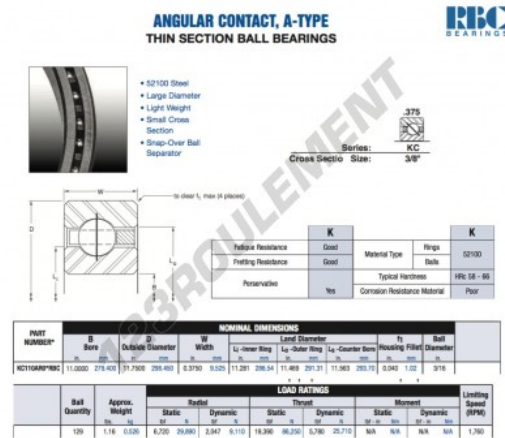

Roulement à bille simple rangée KC110-AR0-RBC - KC110-AR0-RBC

<https://www.123roulement.com/roulement-palier/roulement-bille/simple-rangee/kc110-ar0-rbc>

CARACTÉRISTIQUES PRODUIT

Marque	RBC
N° Ean13	3663952536019
Diam. intérieur	279.4 mm
Diam. extérieur	298.45 mm
Epaisseur	9.525 mm
Poids	526 g
Conditionnement	1