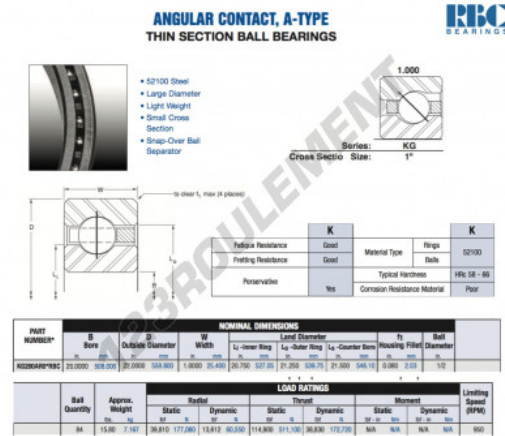

Roulement à bille simple rangée KG200-AR0-RBC - KG200-AR0-RBC

<https://www.123roulement.com/roulement-palier/roulement-bille/simple-rangee/kg200-ar0-rbc>

CARACTÉRISTIQUES PRODUIT

Marque	RBC
N° Ean13	3663952536309
Diam. intérieur	508 mm
Diam. extérieur	558.8 mm
Epaisseur	25.4 mm
Poids	7167 g
Conditionnement	1