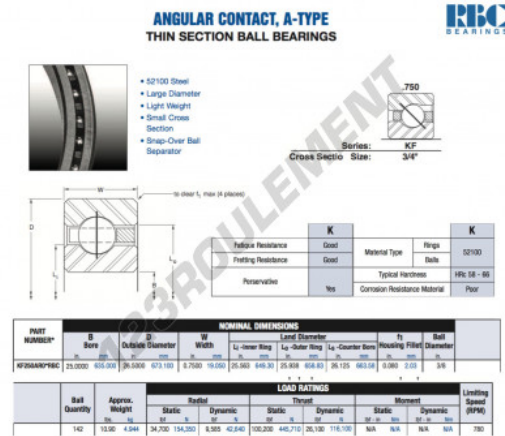

Roulement à bille simple rangée KF250-AR0-RBC - KF250-AR0-RBC

<https://www.123roulement.com/roulement-palier/roulement-bille/simple-rangee/kf250-ar0-rbc>

CARACTÉRISTIQUES PRODUIT

Marque	RBC
N° Ean13	3663952536347
Diam. intérieur	635 mm
Diam. intérieur	25" inch
Diam. extérieur	673.1 mm
Diam. extérieur	26 1/2" inch
Epaisseur	19.05 mm
Epaisseur	3/4" inch
Poids	4944 g
Conditionnement	1