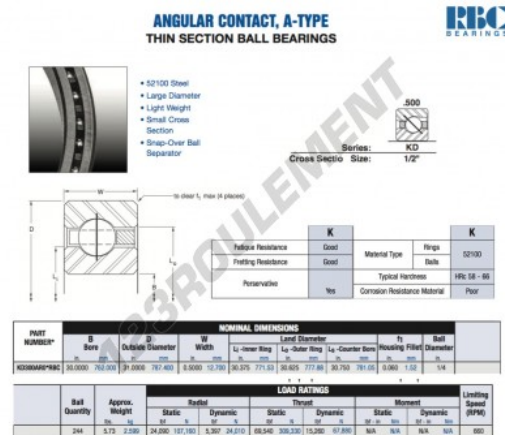

Roulement à bille simple rangée KD300-AR0-RBC - KD300-AR0-RBC

<https://www.123roulement.com/roulement-palier/roulement-bille/simple-rangee/kd300-ar0-rbc>

CARACTÉRISTIQUES PRODUIT

Marque	RBC
N° Ean13	3663952536378
Diam. intérieur	762 mm
Diam. extérieur	787.4 mm
Epaisseur	12.7 mm
Poids	2599 g
Conditionnement	1