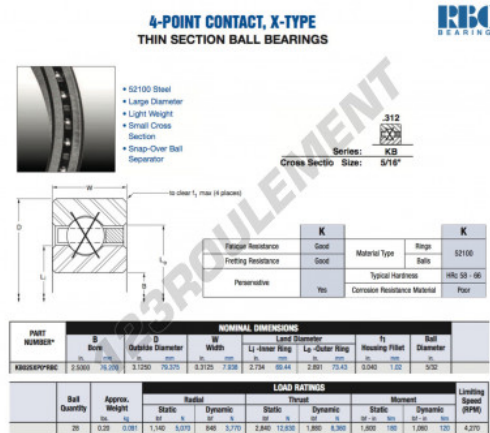

## Roulement à bille simple rangée KB025-XP0-RBC - KB025-XP0-RBC

<https://www.123roulement.com/roulement-palier/roulement-bille/simple-rangee/kb025-xp0-rbc>

### CARACTÉRISTIQUES PRODUIT

Marque	RBC
N° Ean13	3663952536507
Diam. intérieur	76.2 mm
Diam. intérieur	3" inch
Diam. extérieur	79.375 mm
Diam. extérieur	3 1/8" inch
Epaisseur	7.938 mm
Epaisseur	5/16" inch
Poids	91 g
Conditionnement	1