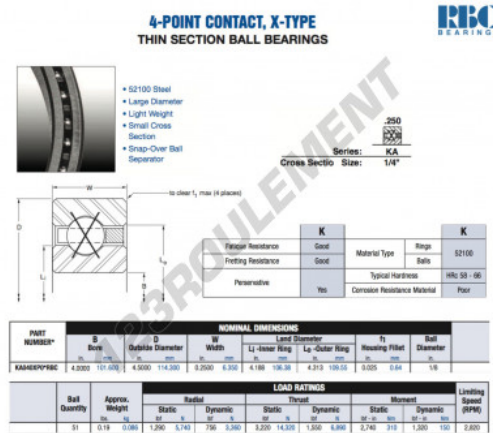

Roulement à bille simple rangée KA040-XP0-RBC - KA040-XP0-RBC

<https://www.123roulement.com/roulement-palier/roulement-bille/simple-rangee/ka040-xp0-rbc>

CARACTÉRISTIQUES PRODUIT

Marque	RBC
N° Ean13	3663952536552
Diam. intérieur	101.6 mm
Diam. intérieur	4" inch
Diam. extérieur	114.3 mm
Diam. extérieur	4 1/2" inch
Epaisseur	6.35 mm
Epaisseur	1/4" inch
Poids	86 g
Conditionnement	1