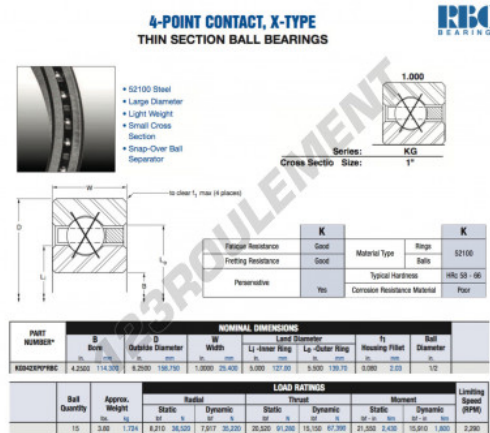

Roulement à bille simple rangée KG042-XP0-RBC - KG042-XP0-RBC

<https://www.123roulement.com/roulement-palier/roulement-bille/simple-rangee/kg042-xp0-rbc>

CARACTÉRISTIQUES PRODUIT

Marque	RBC
N° Ean13	3663952536668
Diam. intérieur	114.3 mm
Diam. extérieur	158.75 mm
Epaisseur	25.4 mm
Poids	1724 g
Conditionnement	1