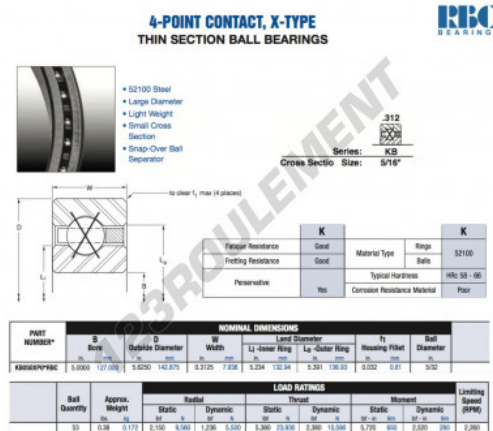

Roulement à bille simple rangée KB050-XP0-RBC - KB050-XP0-RBC

<https://www.123roulement.com/roulement-palier/roulement-bille/simple-rangee/kb050-xp0-rbc>

CARACTÉRISTIQUES PRODUIT

Marque	RBC
N° Ean13	3663952536811
Diam. intérieur	127 mm
Diam. extérieur	142.875 mm
Epaisseur	7.938 mm
Poids	172 g
Conditionnement	1