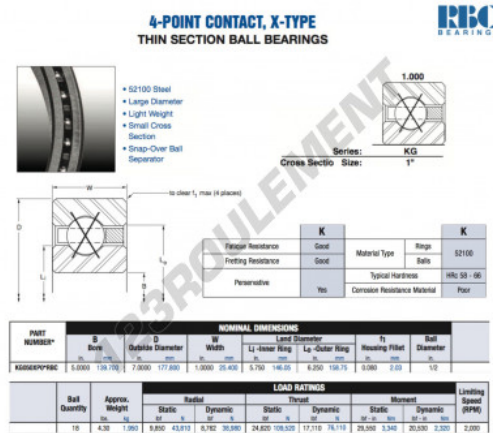

Roulement à bille simple rangée KG050-XP0-RBC - KG050-XP0-RBC

<https://www.123roulement.com/roulement-palier/roulement-bille/simple-rangee/kg050-xp0-rbc>

CARACTÉRISTIQUES PRODUIT

Marque	RBC
N° Ean13	3663952536859
Diam. intérieur	139.7 mm
Diam. intérieur	5 1/2" inch
Diam. extérieur	177.8 mm
Diam. extérieur	7" inch
Epaisseur	25.4 mm
Epaisseur	1" inch
Poids	1950 g
Conditionnement	1