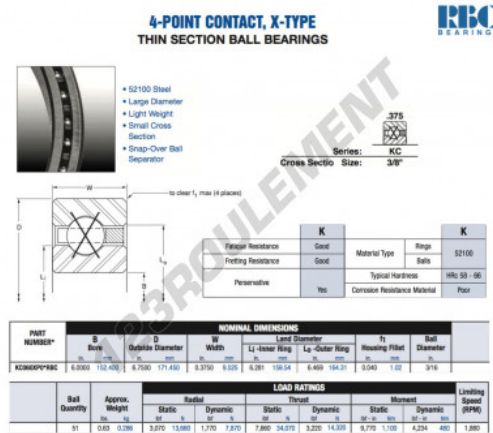

Roulement à bille simple rangée KC060-XP0-RBC - KC060-XP0-RBC

<https://www.123roulement.com/roulement-palier/roulement-bille/simple-rangee/kc060-xp0-rbc>

CARACTÉRISTIQUES PRODUIT

Marque	RBC
N° Ean13	3663952536941
Diam. intérieur	152.4 mm
Diam. intérieur	6" inch
Diam. extérieur	171.45 mm
Diam. extérieur	6 3/4" inch
Epaisseur	9.525 mm
Epaisseur	3/8" inch
Poids	286 g
Conditionnement	1