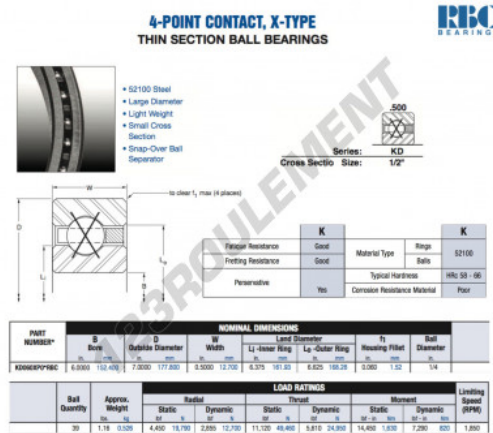

Roulement à bille simple rangée KD060-XP0-RBC - KD060-XP0-RBC

<https://www.123roulement.com/roulement-palier/roulement-bille/simple-rangee/kd060-xp0-rbc>

CARACTÉRISTIQUES PRODUIT

Marque	RBC
N° Ean13	3616060472908
Diam. intérieur	152.4 mm
Diam. extérieur	177.8 mm
Epaisseur	12.7 mm
Poids	526 g
Conditionnement	1