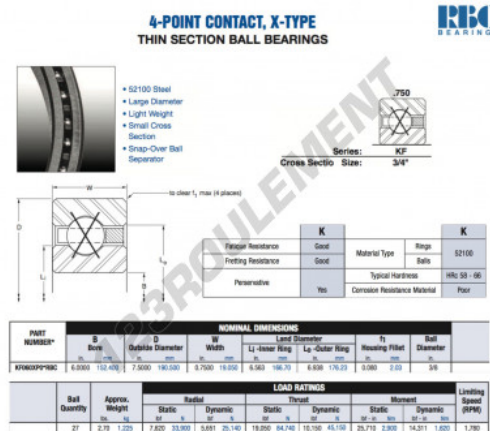

Roulement à bille simple rangée KF060-XP0-RBC - KF060-XP0-RBC

<https://www.123roulement.com/roulement-palier/roulement-bille/simple-rangee/kf060-xp0-rbc>

CARACTÉRISTIQUES PRODUIT

Marque	RBC
N° Ean13	3663952536958
Diam. intérieur	152.4 mm
Diam. extérieur	190.5 mm
Epaisseur	19.05 mm
Poids	1225 g
Conditionnement	1