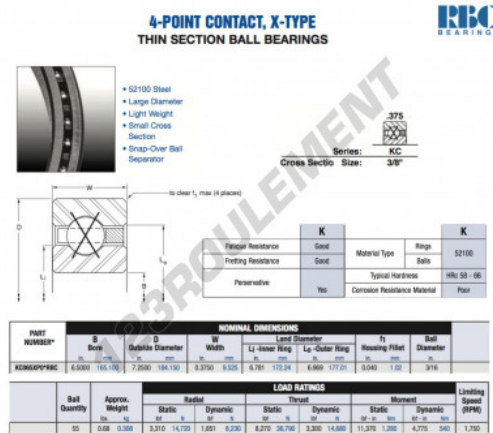

## Roulement à bille simple rangée KC065-XP0-RBC - KC065-XP0-RBC

<https://www.123roulement.com/roulement-palier/roulement-bille/simple-rangee/kc065-xp0-rbc>

### CARACTÉRISTIQUES PRODUIT

Marque	RBC
N° Ean13	3663952536996
Diam. intérieur	165.1 mm
Diam. intérieur	6 1/2" inch
Diam. extérieur	184.15 mm
Diam. extérieur	7 1/4" inch
Epaisseur	9.525 mm
Epaisseur	3/8" inch
Poids	308 g
Conditionnement	1