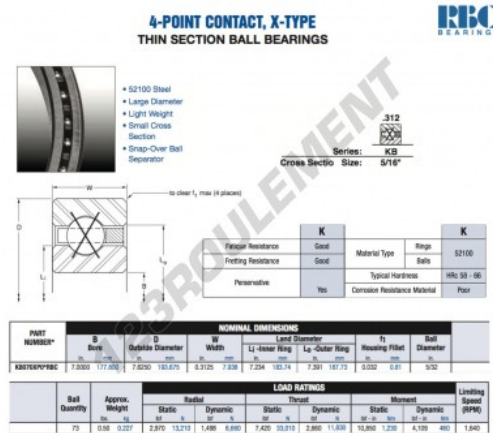

## Roulement à bille simple rangée KB070-XP0-RBC - KB070-XP0-RBC

<https://www.123roulement.com/roulement-palier/roulement-bille/simple-rangee/kb070-xp0-rbc>

### CARACTÉRISTIQUES PRODUIT

Marque	RBC
N° Ean13	3663952537047
Diam. intérieur	177.8 mm
Diam. intérieur	7" inch
Diam. extérieur	193.675 mm
Diam. extérieur	7 5/8" inch
Epaisseur	7.938 mm
Epaisseur	5/16" inch
Poids	227 g
Conditionnement	1