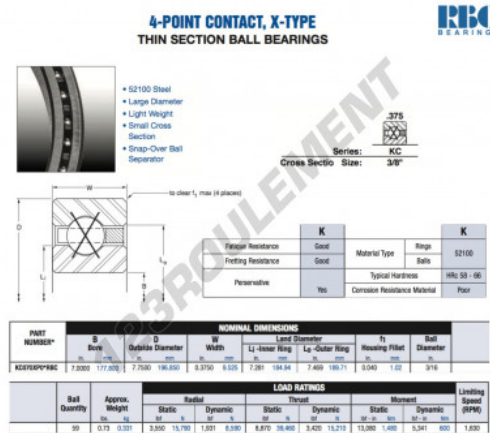

Roulement à bille simple rangée KC070-XP0-RBC - KC070-XP0-RBC

<https://www.123roulement.com/roulement-palier/roulement-bille/simple-rangee/kc070-xp0-rbc>

CARACTÉRISTIQUES PRODUIT

Marque	RBC
N° Ean13	3663952537054
Diam. intérieur	177.8 mm
Diam. extérieur	196.85 mm
Epaisseur	9.525 mm
Poids	331 g
Conditionnement	1