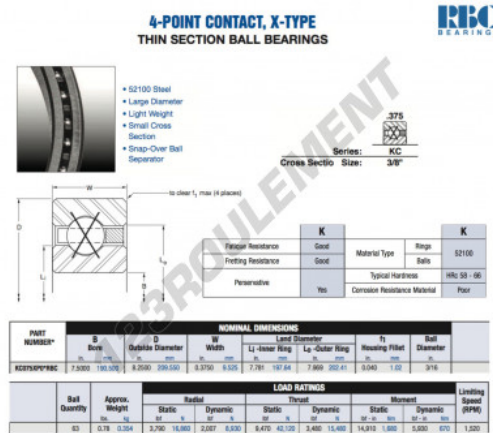

# Roulement à bille simple rangée KC075-XP0-RBC - KC075-XP0-RBC

<https://www.123roulement.com/roulement-palier/roulement-bille/simple-rangee/kc075-xp0-rbc>

## CARACTÉRISTIQUES PRODUIT

Marque	RBC
N° Ean13	3663952537115
Diam. intérieur	190.5 mm
Diam. extérieur	209.55 mm
Epaisseur	9.525 mm
Poids	354 g
Conditionnement	1

[contact@123roulement.com](mailto:contact@123roulement.com)