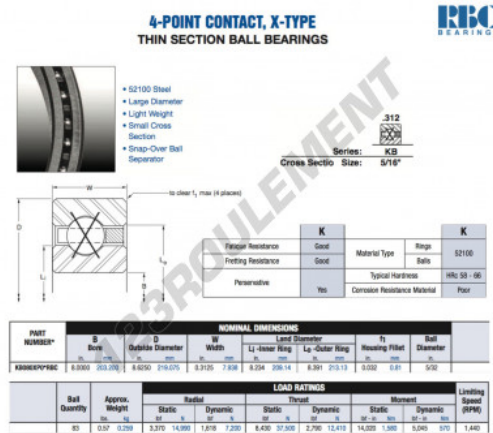

Roulement à bille simple rangée KB080-XP0-RBC - KB080-XP0-RBC

<https://www.123roulement.com/roulement-palier/roulement-bille/simple-rangee/kb080-xp0-rbc>

CARACTÉRISTIQUES PRODUIT

Marque	RBC
N° Ean13	3663952537160
Diam. intérieur	203.2 mm
Diam. intérieur	8" inch
Diam. extérieur	219.075 mm
Diam. extérieur	8 5/8" inch
Epaisseur	7.938 mm
Epaisseur	5/16" inch
Poids	259 g
Conditionnement	1