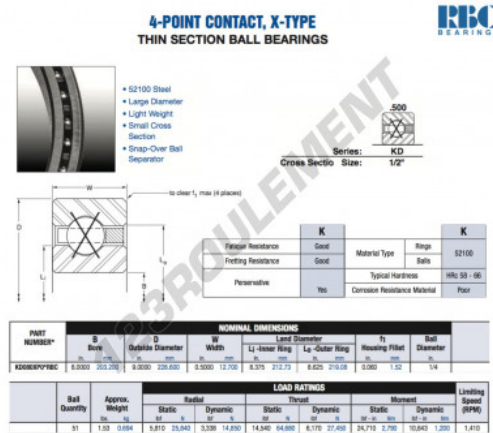

Roulement à bille simple rangée KD080-XP0-RBC - KD080-XP0-RBC

<https://www.123roulement.com/roulement-palier/roulement-bille/simple-rangee/kd080-xp0-rbc>

CARACTÉRISTIQUES PRODUIT

Marque	RBC
N° Ean13	3663952537184
Diam. intérieur	203.2 mm
Diam. intérieur	8" inch
Diam. extérieur	228.6 mm
Diam. extérieur	9" inch
Epaisseur	12.7 mm
Epaisseur	1/2" inch
Poids	694 g
Conditionnement	1