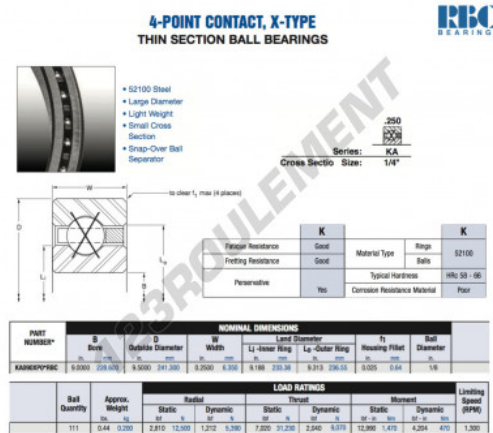

## Roulement à bille simple rangée KA090-XP0-RBC - KA090-XP0-RBC

<https://www.123roulement.com/roulement-palier/roulement-bille/simple-rangee/ka090-xp0-rbc>

### CARACTÉRISTIQUES PRODUIT

Marque	RBC
N° Ean13	3663952537214
Diam. intérieur	228.6 mm
Diam. extérieur	241.3 mm
Epaisseur	6.35 mm
Poids	200 g
Conditionnement	1

[contact@123roulement.com](mailto:contact@123roulement.com)